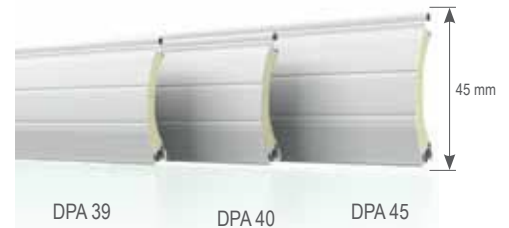

TABLIERS ET COFFRES

Tabliers pour volets DK-PROF sont formés par l'assemblage des lames en aluminium d'une haute qualité, rigidifiées par remplissage de mousse polyuréthane haute densité sans CFC.

Avantages:

- résistance au vent
- occultation et isolation thermique
- réduction de la déperdition de chaleur
- protection de vos fenêtres et portes contre les intempéries
- réduction de vos frais d'entretien (p. ex. fenêtres en bois)